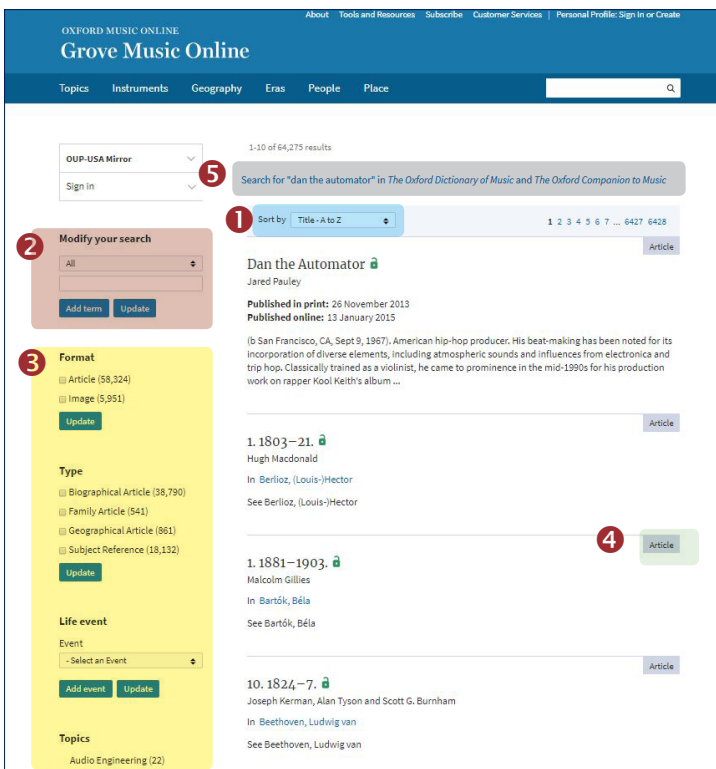

### 이용 가능한 기타 콘텐츠:

- 테마별 가이드, 음악연대기, 오페라 색인 등을 포함한 교육 및 학습자원
- Oxford Companion to Music 과 Oxford Dictionary of Music의 이용이 가능 (Oxford Reference 플랫폼을 통해)

## 1. 단순검색과 열람방법

1 사이트의 콘텐츠를 검색가능

2 탭을 간편하게 전환하여 주제, 악기, 지역, 시대, 인물, 장소와 같은 카테고리별 콘텐츠 보기

3 음악교육 및 학습에 도움이 되는 강력한 도구와 리소스 제공

## 2. 검색 결과 화면 · 상세검색

1 기사제목, 저자/편집자, 또는 발행일별로 정렬

2 드롭다운 목록에서 검색(저자, 기사제목, 참고문헌, 사진캡션 등)카테고리를 선택하고 특정 키워드를 입력하고 재검색

"Add term": 검색 지정 추가 (Add term 검색 지정을 추가했을 때 and, or not 사용은 뒷면의 "검색 팁"을 참조하십시오.)  
"Update": 결과의 업데이트